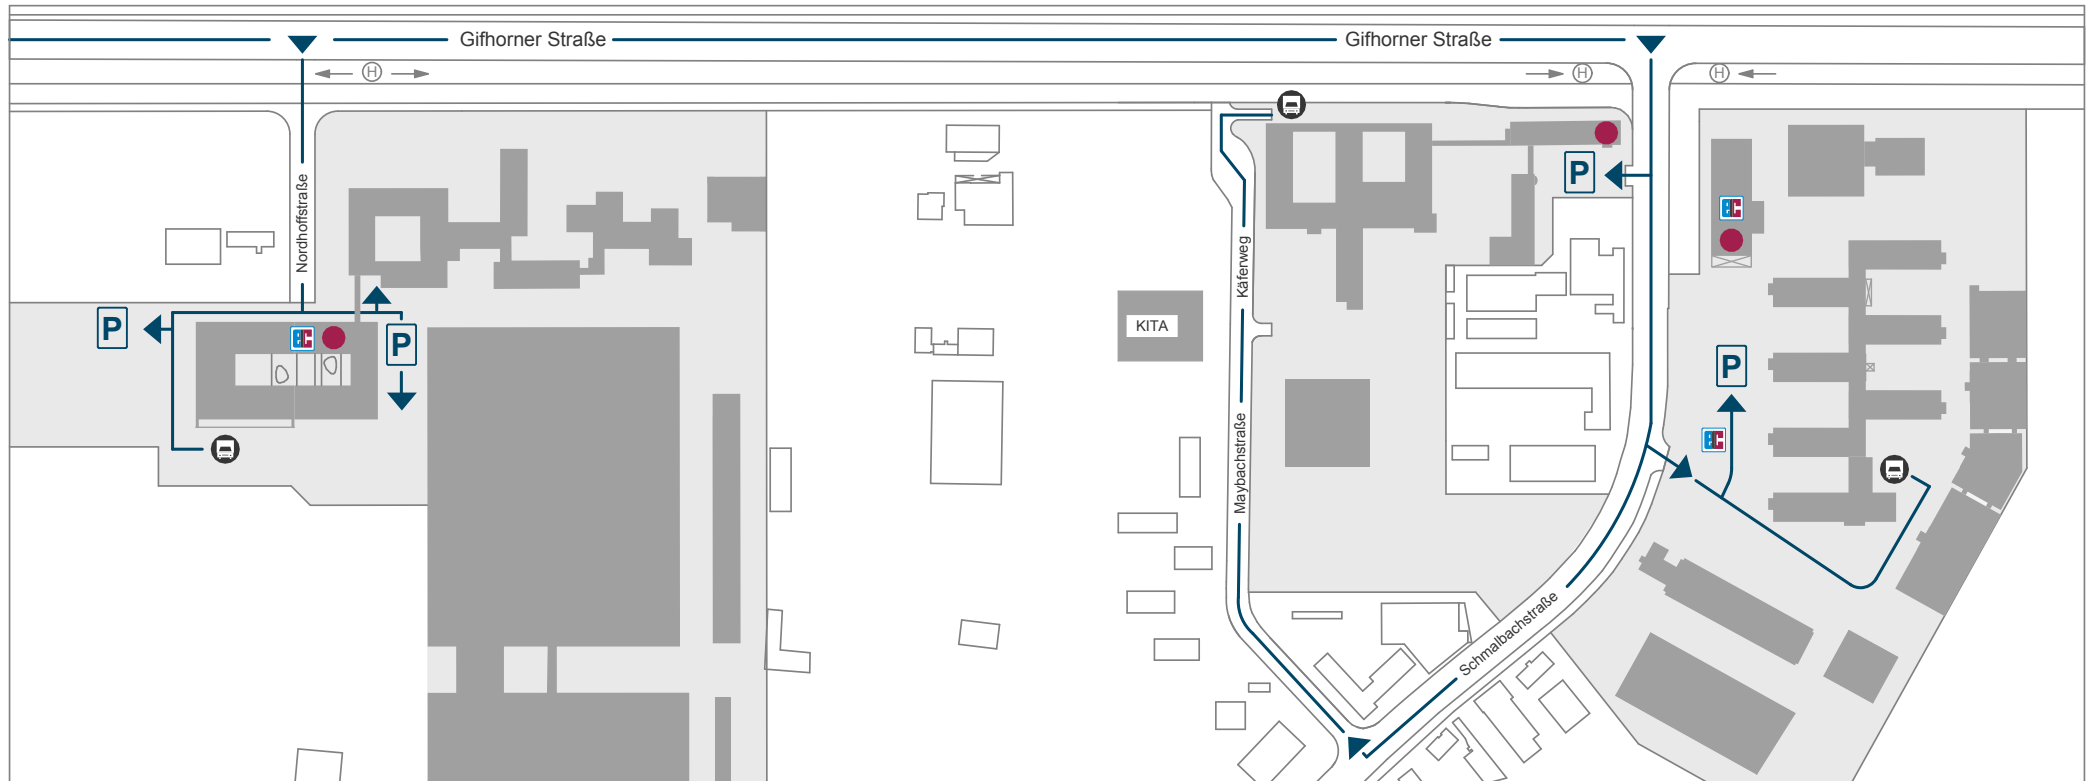

### Vom Flughafen

- An der Anschlußstelle (56) Braunschweig Flughafen auf Autobahn A2 Richtung Hannover bis Autobahnkreuz (55) Braunschweig-Nord
  - Autobahn A391 Richtung Kassel / Salzgitter / Braunschweig
  - Ausfahrt BS-Hansestraße (3) (rechts einordnen)
  - Rechts auf die Hansestraße Richtung Zentrum
  - Rechts auf die Gifhorer Straße Richtung Zentrum / Stadion / VW BS\*
- Fahrtzeit: ca. 10 Minuten

### Vom Hauptbahnhof mit öffentlichen Verkehrsmitteln

- Ab Braunschweig-Hbf. mit der Straßenbahn M1 Richtung Wenden
- Haltestelle Schmalbachstraße (Standort B, C)\*
- Haltestelle Nordhoffstraße (Standort A)\*

(\* ) Zur weiterführenden Orientierung dient der Informationsflyer 'Übersicht Standorte'.

← zur A391 / A2

Zentrum →

### Zufahrt STANDORT A (\*)

Gifhorer Straße 57  
Nordhoffstraße